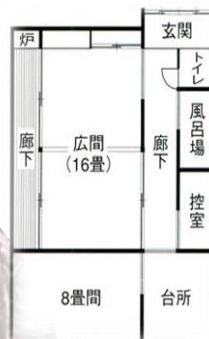

# たちばな会館

120名収容可能な近代的な第1ホール

広々としたエントランス

2階での法要・会食も可能

50名までの家族葬、椅子席  
でのご会食にも最適な  
第2ホール

1階平面図

2階平面図

1 F	敷地面積	4864 m <sup>2</sup>
	建物面積	655 m <sup>2</sup>
	第1ホール	137 m <sup>2</sup>
	第2ホール	68 m <sup>2</sup>
	遺族控室	12 畳
	エントランス	44 m <sup>2</sup>
2 F	住職控室、配膳室	
	和室1	39 畳
	和室2	30 畳
	配膳室	

小規模の葬儀ならびに会食に・・・

# 水谷庵(すいこくあん)

四季を彩る草花に囲まれた水谷庵

心安らく木造の佇まい

- ・宗派を問わず、どなたでもご利用できます。
- ・葬儀社の指定はありません。
- ・35台収容可能な駐車場を完備。
- ・葬儀社の紹介、僧侶の依頼も承ります。
- ・年中無休(24時間体制)で受け付けております。